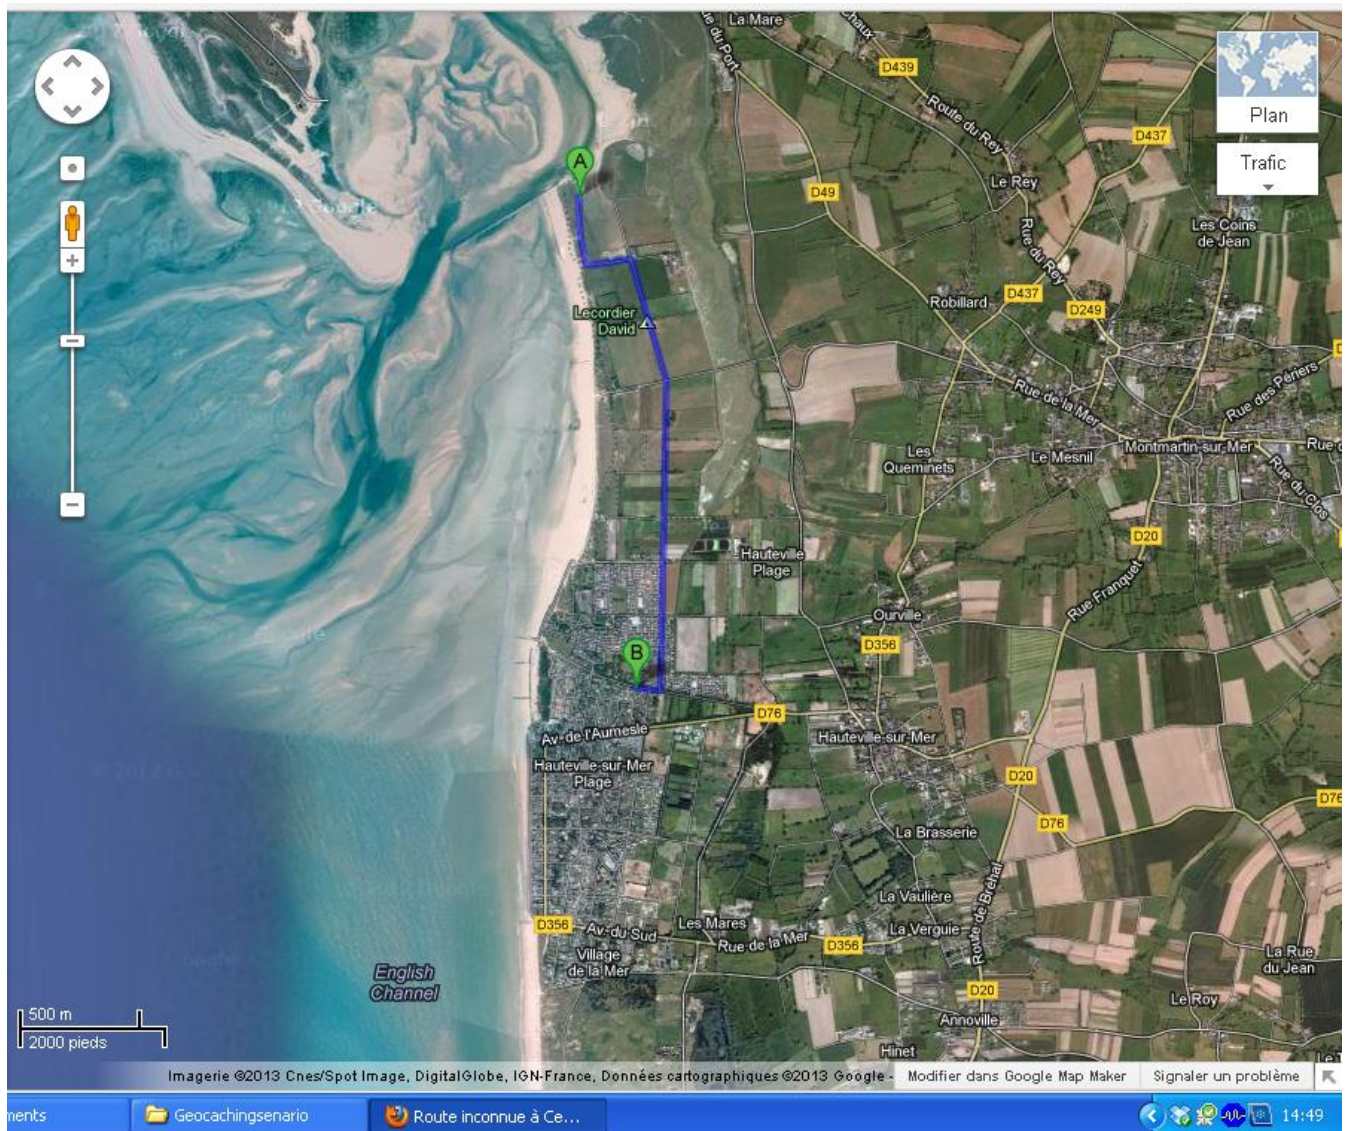

LA BAIE DE SIENNE

Pour se rendre à la cache en vélo = 7 min. Bonne route !

Retour au Centre PEP et commencer à réfléchir pour créer la cache future.